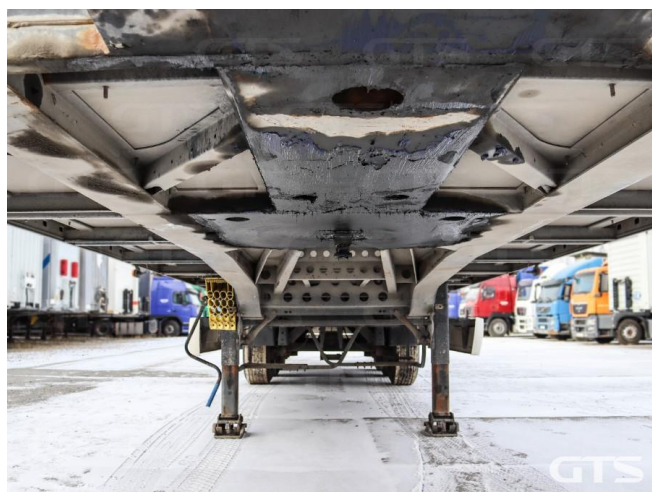

Шторно-бортовой полуприцеп

Wielton NS-3 2018 г/в

Основные характеристики

Длина: 13.6	Склад: Екатеринбург
Количество осей: 3	Марка осей: BPW
Тормоза: Дисковые	Задний портал: Ворота
Тип: Шторно-бортовой	Держатель для двух запасных колес
Инструментальный ящик	Подъемная ось
Обмен техники по схеме trade-in	Пневматическая подвеска

Тип тормозов: Дисковые

Подвеска: Пневматическая

Дополнительная информация

Шторно-бортовой полуприцеп Wielton NS-3 2018 г/в

Оригинал ПТС

3 оси

Грузоподъемность, кг: 32 330

Один собственник