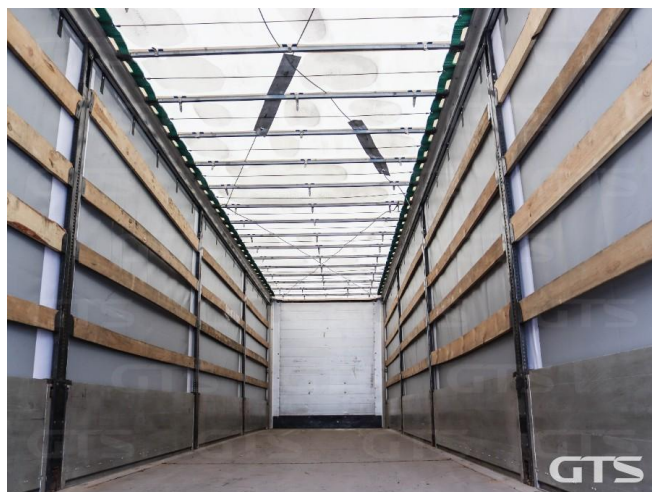

Шторно-бортовой полуприцеп

Wielton NS-3 2018 г/в

Основные характеристики

Длина: 13.6	Склад: Екатеринбург
Количество осей: 3	Марка осей: BPW
Тормоза: Дисковые	Задний портал: Ворота
Тип: Шторно-бортовой	Держатель для двух запасных колес
Инструментальный ящик	Подъемная ось
Обмен техники по схеме trade-in	Пневматическая подвеска